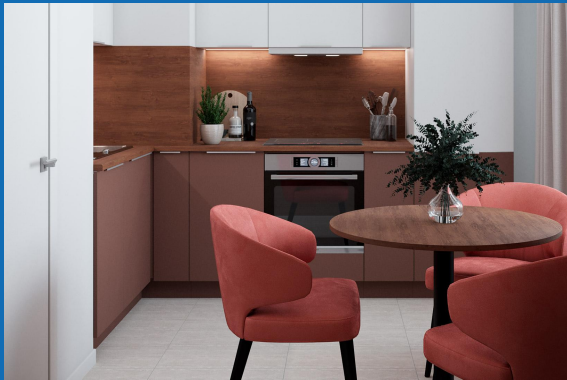

ПАКЕТ АРЕНДАТОРА

2-К

Варианты оснащения двухкомнатных апартаментов мебелью и домашними принадлежностями для сдачи в аренду

+7 (981) 720-80-80
da@ads-rus.com
www.ads-rus.com

Мебель для 2-К апартамента

№	Наименование	кол-во	цена	сумма
1	Комплект кухонной мебели 2866x600x2200	1	128 600,00 ₴	128 600,00 ₴
2	Шкаф для одежды 3 двери в прихожую 1800x600x2200	1	38 650,00 ₴	38 650,00 ₴
3	Тумба для прихожей 600x450x600	1	8 870,00 ₴	8 870,00 ₴
4	Зеркало для прихожей 550x700	1	4 100,00 ₴	4 100,00 ₴
5	Шкаф для одежды 3 двери 1800x600x2200	2	40 700,00 ₴	81 400,00 ₴
6	Зеркало на стене 600x1000	2	4 400,00 ₴	8 800,00 ₴
7	Кровать 800x2000	4	15 000,00 ₴	60 000,00 ₴
8	Матрас 800x2000	4	11 000,00 ₴	44 000,00 ₴
9	Стеновая панель за кроватью 2100x16x1100	2	10 350,00 ₴	20 700,00 ₴
10	Тумба прикроватная 2 ящика 400x400x400	4	8 950,00 ₴	35 800,00 ₴
11	Консоль (в гостиной) 900x400x750	2	7 600,00 ₴	15 200,00 ₴
12	Стул	2	9 900,00 ₴	19 800,00 ₴
13	Шкаф с зеркалом и подсветкой для ванной 500x400x700/1400	1	12 650,00 ₴	12 650,00 ₴
14	Шкаф распашой-пенал с полками 350x450x2400	1	17 700,00 ₴	17 700,00 ₴
15	Диван-кровать раскладной	1	44 000,00 ₴	44 000,00 ₴
16	Стол круглый 1050 x750	1	24 500,00 ₴	24 500,00 ₴
17	Стул	4	10 730,00 ₴	42 920,00 ₴
Итого, стоимость комплекта мебели с доставкой и установкой				607 690,00 ₴