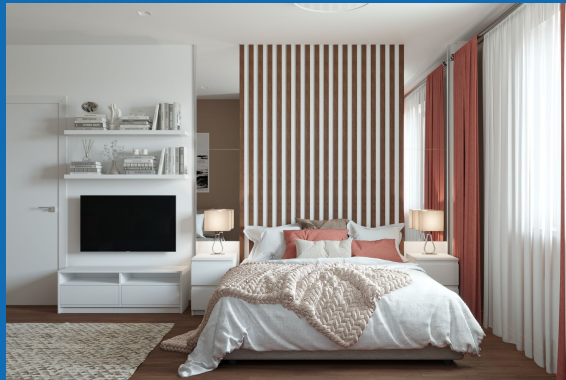

ПАКЕТ АРЕНДАТОРА

2-К

Варианты оснащения двухкомнатных апартаментов мебелью и домашними принадлежностями для сдачи в аренду

+7 (981) 720-80-80
da@ads-rus.com
www.ads-rus.com

Мебель для 2-К апартамента

№	Наименование	кол-во	цена	сумма
1	Комплект кухонной мебели 2866x600x2200	1	128 600,00 ₴	128 600,00 ₴
2	Шкаф для одежды 3 двери в прихожую 1800x600x2200	1	38 650,00 ₴	38 650,00 ₴
3	Тумба для прихожей 600x450x600	1	8 870,00 ₴	8 870,00 ₴
4	Зеркало для прихожей 550x700	1	4 100,00 ₴	4 100,00 ₴
5	Шкаф для одежды 3 двери 1800x600x2200	2	40 700,00 ₴	81 400,00 ₴
6	Зеркало на стене 600x1000	2	4 400,00 ₴	8 800,00 ₴
7	Кровать 800x2000	4	15 000,00 ₴	60 000,00 ₴
8	Матрас 800x2000	4	11 000,00 ₴	44 000,00 ₴
9	Стеновая панель за кроватью 2100x16x1100	2	10 350,00 ₴	20 700,00 ₴
10	Тумба прикроватная 2 ящика 400x400x400	4	8 950,00 ₴	35 800,00 ₴
11	Консоль (в гостиной) 900x400x750	2	7 600,00 ₴	15 200,00 ₴
12	Стул	2	9 900,00 ₴	19 800,00 ₴
13	Шкаф с зеркалом и подсветкой для ванной 500x400x700/1400	1	12 650,00 ₴	12 650,00 ₴
14	Шкаф распашой-пенал с полками 350x450x2400	1	17 700,00 ₴	17 700,00 ₴
15	Диван-кровать раскладной	1	44 000,00 ₴	44 000,00 ₴
16	Стол круглый 1050 x750	1	24 500,00 ₴	24 500,00 ₴
17	Стул	4	10 730,00 ₴	42 920,00 ₴
Итого, стоимость комплекта мебели с доставкой и установкой				607 690,00 ₴