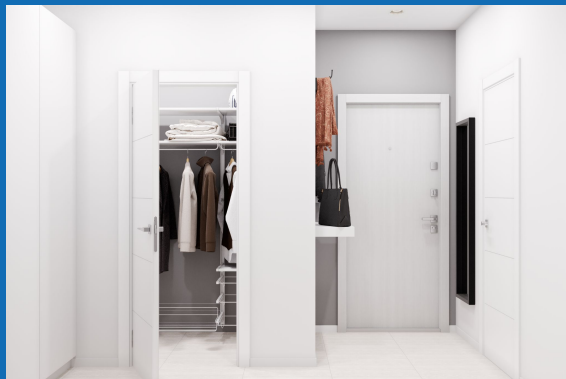

ПАКЕТ АРЕНДАТОРА

2-К

Варианты оснащения двухкомнатных апартаментов мебелью и домашними принадлежностями для сдачи в аренду

+7 (981) 720-80-80
da@ads-rus.com
www.ads-rus.com

Мебель для 2-К апартамента

№	Наименование	кол-во	цена	сумма
1	Комплект кухонной мебели 2866x600x2200	1	128 600,00 ₴	128 600,00 ₴
2	Шкаф для одежды 3 двери в прихожую 1800x600x2200	1	38 650,00 ₴	38 650,00 ₴
3	Тумба для прихожей 600x450x600	1	8 870,00 ₴	8 870,00 ₴
4	Зеркало для прихожей 550x700	1	4 100,00 ₴	4 100,00 ₴
5	Шкаф для одежды 3 двери 1800x600x2200	2	40 700,00 ₴	81 400,00 ₴
6	Зеркало на стене 600x1000	2	4 400,00 ₴	8 800,00 ₴
7	Кровать 800x2000	4	15 000,00 ₴	60 000,00 ₴
8	Матрас 800x2000	4	11 000,00 ₴	44 000,00 ₴
9	Стеновая панель за кроватью 2100x16x1100	2	10 350,00 ₴	20 700,00 ₴
10	Тумба прикроватная 2 ящика 400x400x400	4	8 950,00 ₴	35 800,00 ₴
11	Консоль (в гостиной) 900x400x750	2	7 600,00 ₴	15 200,00 ₴
12	Стул	2	9 900,00 ₴	19 800,00 ₴
13	Шкаф с зеркалом и подсветкой для ванной 500x400x700/1400	1	12 650,00 ₴	12 650,00 ₴
14	Шкаф распашой-пенал с полками 350x450x2400	1	17 700,00 ₴	17 700,00 ₴
15	Диван-кровать раскладной	1	44 000,00 ₴	44 000,00 ₴
16	Стол круглый 1050 x750	1	24 500,00 ₴	24 500,00 ₴
17	Стул	4	10 730,00 ₴	42 920,00 ₴
Итого, стоимость комплекта мебели с доставкой и установкой				607 690,00 ₴