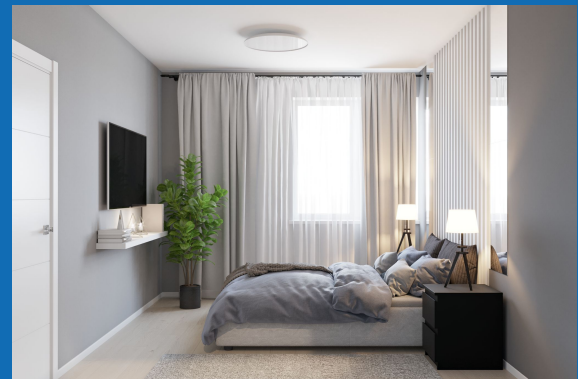

ПАКЕТ АРЕНДАТОРА

2-К

Варианты оснащения двухкомнатных апартаментов мебелью и домашними принадлежностями для сдачи в аренду

+7 (981) 720-80-80
da@ads-rus.com
www.ads-rus.com

Мебель для 2-К апартамента

№	Наименование	кол-во	цена	сумма
1	Комплект кухонной мебели 2866x600x2200	1	128 600,00 ₴	128 600,00 ₴
2	Шкаф для одежды 3 двери в прихожую 1800x600x2200	1	38 650,00 ₴	38 650,00 ₴
3	Тумба для прихожей 600x450x600	1	8 870,00 ₴	8 870,00 ₴
4	Зеркало для прихожей 550x700	1	4 100,00 ₴	4 100,00 ₴
5	Шкаф для одежды 3 двери 1800x600x2200	2	40 700,00 ₴	81 400,00 ₴
6	Зеркало на стене 600x1000	2	4 400,00 ₴	8 800,00 ₴
7	Кровать 800x2000	4	15 000,00 ₴	60 000,00 ₴
8	Матрас 800x2000	4	11 000,00 ₴	44 000,00 ₴
9	Стеновая панель за кроватью 2100x16x1100	2	10 350,00 ₴	20 700,00 ₴
10	Тумба прикроватная 2 ящика 400x400x400	4	8 950,00 ₴	35 800,00 ₴
11	Консоль (в гостиной) 900x400x750	2	7 600,00 ₴	15 200,00 ₴
12	Стул	2	9 900,00 ₴	19 800,00 ₴
13	Шкаф с зеркалом и подсветкой для ванной 500x400x700/1400	1	12 650,00 ₴	12 650,00 ₴
14	Шкаф распашой-пенал с полками 350x450x2400	1	17 700,00 ₴	17 700,00 ₴
15	Диван-кровать раскладной	1	44 000,00 ₴	44 000,00 ₴
16	Стол круглый 1050 x750	1	24 500,00 ₴	24 500,00 ₴
17	Стул	4	10 730,00 ₴	42 920,00 ₴
Итого, стоимость комплекта мебели с доставкой и установкой				607 690,00 ₴