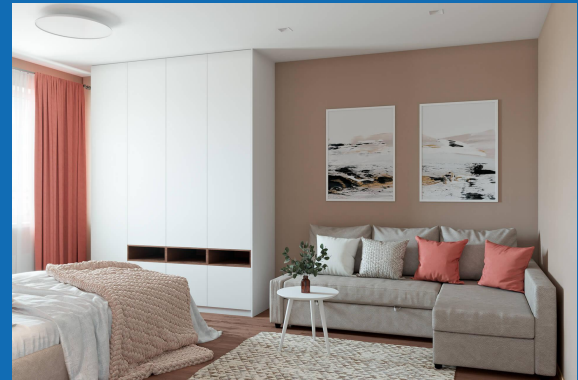

ПАКЕТ АРЕНДАТОРА

2-К

Варианты оснащения двухкомнатных апартаментов мебелью и домашними принадлежностями для сдачи в аренду

+7 (981) 720-80-80
da@ads-rus.com
www.ads-rus.com

Мебель для 2-К апартамента

№	Наименование	кол-во	цена	сумма
1	Комплект кухонной мебели 2866x600x2200	1	128 600,00 ₴	128 600,00 ₴
2	Шкаф для одежды 3 двери в прихожую 1800x600x2200	1	38 650,00 ₴	38 650,00 ₴
3	Тумба для прихожей 600x450x600	1	8 870,00 ₴	8 870,00 ₴
4	Зеркало для прихожей 550x700	1	4 100,00 ₴	4 100,00 ₴
5	Шкаф для одежды 3 двери 1800x600x2200	2	40 700,00 ₴	81 400,00 ₴
6	Зеркало на стене 600x1000	2	4 400,00 ₴	8 800,00 ₴
7	Кровать 800x2000	4	15 000,00 ₴	60 000,00 ₴
8	Матрас 800x2000	4	11 000,00 ₴	44 000,00 ₴
9	Стеновая панель за кроватью 2100x16x1100	2	10 350,00 ₴	20 700,00 ₴
10	Тумба прикроватная 2 ящика 400x400x400	4	8 950,00 ₴	35 800,00 ₴
11	Консоль (в гостиной) 900x400x750	2	7 600,00 ₴	15 200,00 ₴
12	Стул	2	9 900,00 ₴	19 800,00 ₴
13	Шкаф с зеркалом и подсветкой для ванной 500x400x700/1400	1	12 650,00 ₴	12 650,00 ₴
14	Шкаф распашой-пенал с полками 350x450x2400	1	17 700,00 ₴	17 700,00 ₴
15	Диван-кровать раскладной	1	44 000,00 ₴	44 000,00 ₴
16	Стол круглый 1050 x750	1	24 500,00 ₴	24 500,00 ₴
17	Стул	4	10 730,00 ₴	42 920,00 ₴
Итого, стоимость комплекта мебели с доставкой и установкой				607 690,00 ₴