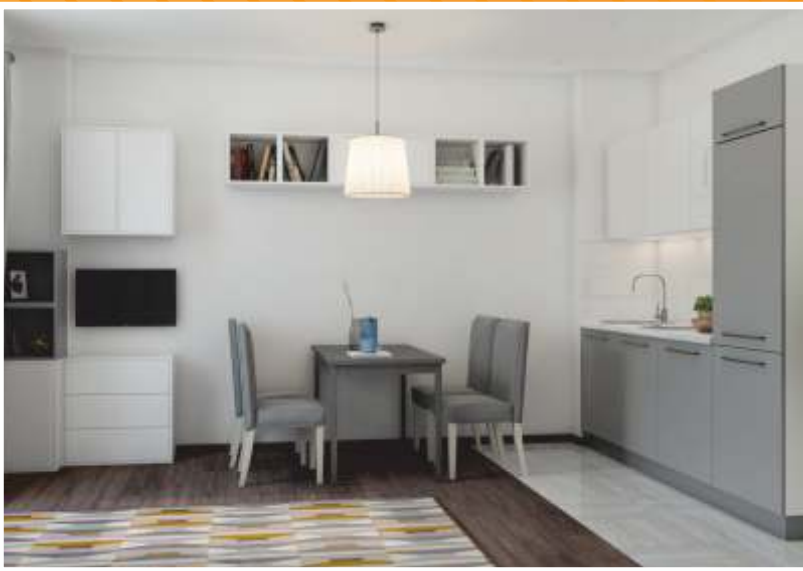

# ПАКЕТ АРЕНДАТОРА ДЛЯ ОДНОКОМНАТНОГО АПАРТАМЕНТА

№	Наименование изделия:	Размеры (мм):	Описание по материалам:	Кол-во:	Итого стоимость
<b>ПОМЕЩЕНИЕ: КУХНЯ</b>					<b>95 880 Р</b>
1	Комплект кухонной мебели	2866x600x2200	ЛДСП российского производства 16 мм. Кромка АВС 2 мм на видных деталях, кромка ПВХ 0,4 мм на невидимых изделиях. Кромка в цвет ЛДСП. Ручка мебельная QUADRA RS043SC.4/160 (Боярд). Столешница - влаготермостойкая, покрытая противовандальным HPL пластиком, толщиной 38мм, производитель EGGER Form&Style. В комплекте бортик и стеновая панель в цвет.	1	95 880р.
<b>ПОМЕЩЕНИЕ: ПРИХОЖАЯ</b>					<b>13 293р.</b>
2	Шкаф для одежды в прихожую	600x450x2200	ЛДСП российского производства 16 мм. Кромка АВС 2 мм на видных деталях, кромка ПВХ 0,4 мм на невидимых изделиях. Кромка в цвет ЛДСП. Ручка мебельная QUADRA RS043SC.4/160 (Боярд).	1	10 916р.
3	Зеркало для прихожей	550x700	ЛДСП российского производства 16 мм. Кромка АВС 2 мм на видных деталях, кромка ПВХ 0,4 мм на невидимых изделиях. Кромка в цвет ЛДСП. Зеркало серебро, Бельгия, толщина 4 мм.	1	2 377р.
<b>ПОМЕЩЕНИЕ: СПАЛЬНЯ</b>					<b>100 137р.</b>
4	Шкаф для одежды 3 двери	1800x600x2200	ЛДСП российского производства 16 мм. Кромка АВС 2 мм на видных деталях, кромка ПВХ 0,4 мм на невидимых изделиях. Кромка в цвет ЛДСП. Ручка мебельная QUADRA RS043SC.4/160 (Боярд).	1	32 363р.
5	Зеркало на стене	600x1000	ЛДСП российского производства 16 мм. Кромка АВС 2 мм на видных деталях, кромка ПВХ 0,4 мм на невидимых изделиях. Кромка в цвет ЛДСП. Зеркало серебро, Бельгия, толщина 4 мм.	1	3 199р.
6	Кровать	800x2000	ЛДСП российского производства 16 мм. Кромка АВС 2 мм на видных деталях, кромка ПВХ 0,4 мм на невидимых изделиях. Кромка в цвет ЛДСП. Ручка мебельная QUADRA RS043SC.4/160 (Боярд).	2	20 038р.
7	Матрас	800x2001	Ортопедический матрас на основе усиленного пружинного блока, спанбонд, ватин, поролон 10 мм, ватин, спанбонд, периметр заполнен поролоном, чехол съемный на молнии.	2	15 840р.
8	Стеновая панель за кроватью	2100x16x1100	ЛДСП российского производства 16 мм. Кромка АВС 2 мм на видных деталях, кромка ПВХ 0,4 мм на невидимых изделиях. Кромка в цвет ЛДСП. Ручка мебельная QUADRA RS043SC.4/160 (Боярд).	1	5 321р.
9	Тумба прикроватная 2 ящика	400x400x400	ЛДСП российского производства 16 мм. Кромка АВС 2 мм на видных деталях, кромка ПВХ 0,4 мм на невидимых изделиях. Кромка в цвет ЛДСП. Ручка мебельная QUADRA RS043SC.4/160 (Боярд).	1	6 074р.
10	Консоль (в гостиной)	900x400x750	ЛДСП российского производства 16 мм. Кромка АВС 2 мм на видных деталях, кромка ПВХ 0,4 мм на невидимых изделиях. Кромка в цвет ЛДСП. Ручка мебельная QUADRA RS043SC.4/160 (Боярд).	1	5 252р.
11	Стул		Массив бука, покраска в эмаль. Размеры (Ш x Г x В) 420x400x910 мм.	1	6 700р.
12	Топпер	160*200*5 см		1	2 018р.
13	Сейф		T-140 EL	1	3 333р.
<b>ПОМЕЩЕНИЕ: ВАННАЯ</b>					<b>25 014р.</b>
14	Шкаф с зеркалом и подсветкой для ванной	500x400x700/1400	ЛДСП российского производства 16 мм. Кромка АВС 2 мм на видных деталях, кромка ПВХ 0,4 мм на невидимых изделиях. Кромка в цвет ЛДСП. Зеркало серебро, Бельгия, толщина 4 мм.	1	10 945р.
15	Шкаф распашой-пенал с полками.	350*450*2400	ЛДСП российского производства 16 мм. Кромка АВС 2 мм на видных деталях, кромка ПВХ 0,4 мм на невидимых изделиях. Кромка в цвет ЛДСП. Ручка мебельная QUADRA RS043SC.4/160 (Боярд).	1	12 693р.
16	Штанга для шторы	120-200 см		1	689р.
17	Штора в ванную	180*200 см		2	688р.
<b>ПОМЕЩЕНИЕ: ГОСТИНАЯ</b>					<b>72 516р.</b>
18	Диван-кровать раскладной		Габаритные размеры 170 x102 x 90 мм. Спальное место 148 x 200 мм. Без декоративных подлокотников. Механизм раскладывания: аккордеон.	1	30 360р.
19	Стол прямой	1200 (1550мм в раскрытом виде) x 750 мм	Массив бука, покраска в эмаль. Высота стола h = 750 мм. Размеры столешницы 1200*750 мм.	1	15 356р.
20	Стул	420x400x910 мм	Массив бука, покраска в эмаль. Размеры (Ш x Г x В) 420x400x910 мм.	4	26 800р.