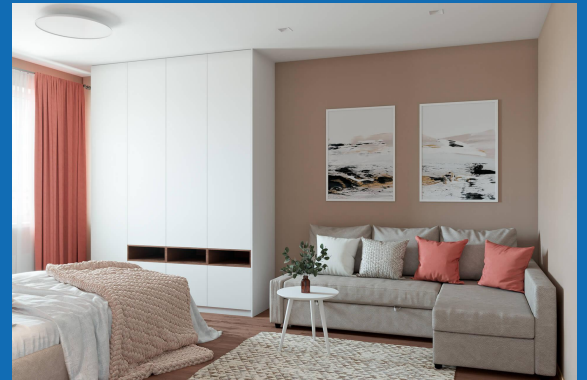

ПАКЕТ АРЕНДАТОРА

Студия

Варианты оснащения студии мебелью
и домашними принадлежностями для сдачи в аренду

+7 (981) 720-80-80
da@ads-rus.com
www.ads-rus.com

Мебель для студии

№	Наименование	кол-во	цена	сумма
1	Комплект кухонной мебели 2866x600x2200	1	128 600,00 руб	128 600,00 руб
2	Шкаф для одежды в прихожую 600x450x2200	1	16 480,00 руб	16 480,00 руб
3	Тумба для прихожей 600x450x600	1	8 870,00 руб	8 870,00 руб
4	Зеркало для прихожей 550x700	1	4 100,00 руб	4 100,00 руб
5	Шкаф для одежды 3 двери 1800x600x2200	1	40 700,00 руб	40 700,00 руб
6	Зеркало на стене 600x1000	1	4 400,00 руб	4 400,00 руб
7	Кровать 800x2000	2	15 000,00 руб	30 000,00 руб
8	Матрас 800x2000	2	11 000,00 руб	22 000,00 руб
9	Стеновая панель за кроватью 2100x16x1100	1	10 350,00 руб	10 350,00 руб
10	Тумба прикроватная 2 ящика 400x400x400	1	8 950,00 руб	8 950,00 руб
11	Шкаф с зеркалом и подсветкой для ванной 500x400x700/1400	1	12 650,00 руб	12 650,00 руб
12	Стол прямой 1600x900x765	1	20 630,00 руб	20 630,00 руб
13	Стул	3	9 900,00 руб	29 700,00 руб
Итого, стоимость комплекта мебели с доставкой и установкой				337 430,00 руб