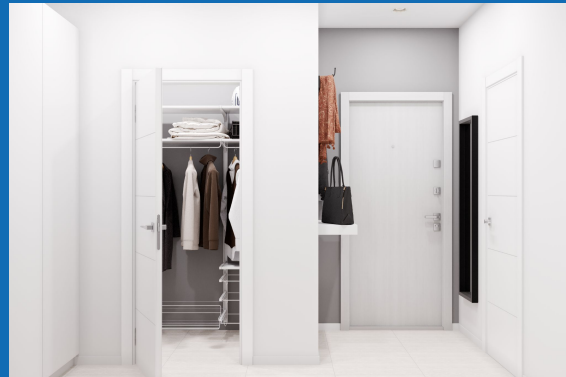

ПАКЕТ АРЕНДАТОРА

Студия

Варианты оснащения студии мебелью
и домашними принадлежностями для сдачи в аренду

+7 (981) 720-80-80
da@ads-rus.com
www.ads-rus.com

Мебель для студии

№	Наименование	кол-во	цена	сумма
1	Комплект кухонной мебели 2866x600x2200	1	128 600,00 руб	128 600,00 руб
2	Шкаф для одежды в прихожую 600x450x2200	1	16 480,00 руб	16 480,00 руб
3	Тумба для прихожей 600x450x600	1	8 870,00 руб	8 870,00 руб
4	Зеркало для прихожей 550x700	1	4 100,00 руб	4 100,00 руб
5	Шкаф для одежды 3 двери 1800x600x2200	1	40 700,00 руб	40 700,00 руб
6	Зеркало на стене 600x1000	1	4 400,00 руб	4 400,00 руб
7	Кровать 800x2000	2	15 000,00 руб	30 000,00 руб
8	Матрас 800x2000	2	11 000,00 руб	22 000,00 руб
9	Стеновая панель за кроватью 2100x16x1100	1	10 350,00 руб	10 350,00 руб
10	Тумба прикроватная 2 ящика 400x400x400	1	8 950,00 руб	8 950,00 руб
11	Шкаф с зеркалом и подсветкой для ванной 500x400x700/1400	1	12 650,00 руб	12 650,00 руб
12	Стол прямой 1600x900x765	1	20 630,00 руб	20 630,00 руб
13	Стул	3	9 900,00 руб	29 700,00 руб
Итого, стоимость комплекта мебели с доставкой и установкой				337 430,00 руб