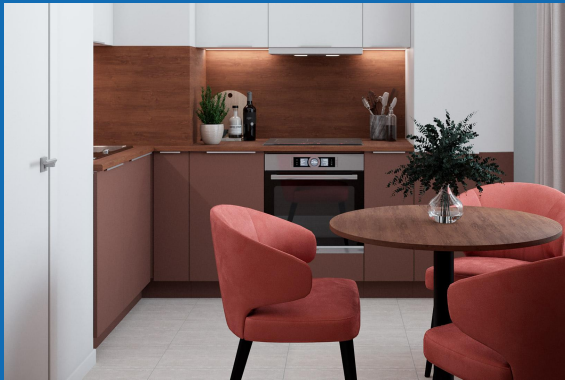

ПАКЕТ АРЕНДАТОРА

Студия

Варианты оснащения студии мебелью
и домашними принадлежностями для сдачи в аренду

+7 (981) 720-80-80
da@ads-rus.com
www.ads-rus.com

Мебель для студии

№	Наименование	кол-во	цена	сумма
1	Комплект кухонной мебели 2866x600x2200	1	128 600,00 руб	128 600,00 руб
2	Шкаф для одежды в прихожую 600x450x2200	1	16 480,00 руб	16 480,00 руб
3	Тумба для прихожей 600x450x600	1	8 870,00 руб	8 870,00 руб
4	Зеркало для прихожей 550x700	1	4 100,00 руб	4 100,00 руб
5	Шкаф для одежды 3 двери 1800x600x2200	1	40 700,00 руб	40 700,00 руб
6	Зеркало на стене 600x1000	1	4 400,00 руб	4 400,00 руб
7	Кровать 800x2000	2	15 000,00 руб	30 000,00 руб
8	Матрас 800x2000	2	11 000,00 руб	22 000,00 руб
9	Стеновая панель за кроватью 2100x16x1100	1	10 350,00 руб	10 350,00 руб
10	Тумба прикроватная 2 ящика 400x400x400	1	8 950,00 руб	8 950,00 руб
11	Шкаф с зеркалом и подсветкой для ванной 500x400x700/1400	1	12 650,00 руб	12 650,00 руб
12	Стол прямой 1600x900x765	1	20 630,00 руб	20 630,00 руб
13	Стул	3	9 900,00 руб	29 700,00 руб
Итого, стоимость комплекта мебели с доставкой и установкой				337 430,00 руб