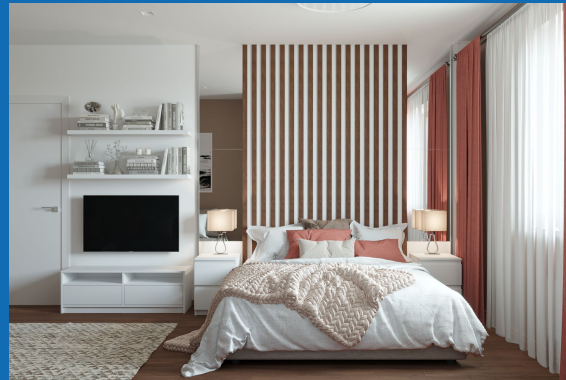

ПАКЕТ АРЕНДАТОРА

Студия

Варианты оснащения студии мебелью
и домашними принадлежностями для сдачи в аренду

+7 (981) 720-80-80
da@ads-rus.com
www.ads-rus.com

Мебель для студии

№	Наименование	кол-во	цена	сумма
1	Комплект кухонной мебели 2866x600x2200	1	128 600,00 руб	128 600,00 руб
2	Шкаф для одежды в прихожую 600x450x2200	1	16 480,00 руб	16 480,00 руб
3	Тумба для прихожей 600x450x600	1	8 870,00 руб	8 870,00 руб
4	Зеркало для прихожей 550x700	1	4 100,00 руб	4 100,00 руб
5	Шкаф для одежды 3 двери 1800x600x2200	1	40 700,00 руб	40 700,00 руб
6	Зеркало на стене 600x1000	1	4 400,00 руб	4 400,00 руб
7	Кровать 800x2000	2	15 000,00 руб	30 000,00 руб
8	Матрас 800x2000	2	11 000,00 руб	22 000,00 руб
9	Стеновая панель за кроватью 2100x16x1100	1	10 350,00 руб	10 350,00 руб
10	Тумба прикроватная 2 ящика 400x400x400	1	8 950,00 руб	8 950,00 руб
11	Шкаф с зеркалом и подсветкой для ванной 500x400x700/1400	1	12 650,00 руб	12 650,00 руб
12	Стол прямой 1600x900x765	1	20 630,00 руб	20 630,00 руб
13	Стул	3	9 900,00 руб	29 700,00 руб
Итого, стоимость комплекта мебели с доставкой и установкой				337 430,00 руб