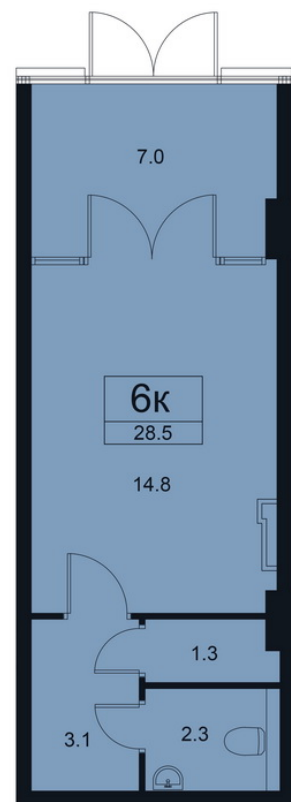

WINGS

АПАРТАМЕНТЫ

на Крыленко

Студия 0 м2

Стоимость: руб

Корпус: 1

Этаж: 1

Отделка скандинавский стиль

Отделка современный стиль

КОРПУС 1
Комплекс сдан

280
АПАРТАМЕНТА

КОРПУС 2

252
АПАРТАМЕНТА

WINGSAPART.RU

АДРЕС КОМПЛЕКСА:
г. Санкт-Петербург, улица Крыленко д.14

КООРДИНАТЫ:
59.895860, 30.465601