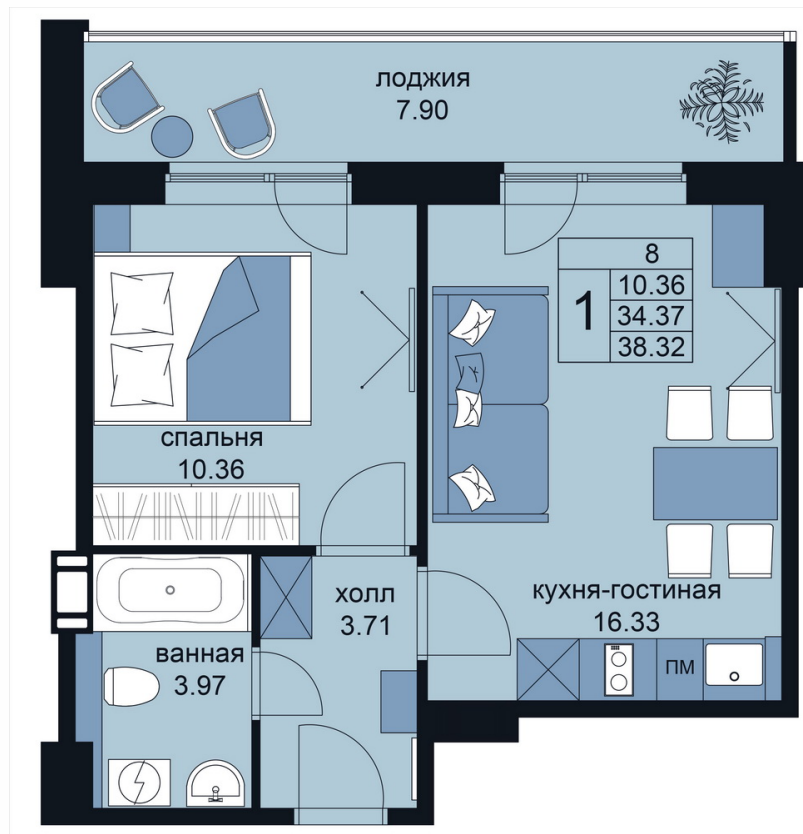

1-комнатный 39,5 м2

Стоимость: 8334500 руб

Корпус: 2

Этаж: 2

Отделка скандинавский стиль

Отделка современный стиль

КОРПУС 1
Комплекс сдан

280
АПАРТАМЕНТА

КОРПУС 2

252
АПАРТАМЕНТА

WINGSAPART.RU

АДРЕС КОМПЛЕКСА:
г. Санкт-Петербург, улица Крыленко д.14

КООРДИНАТЫ:
59.895860, 30.465601

+ 7 812 347-87-77