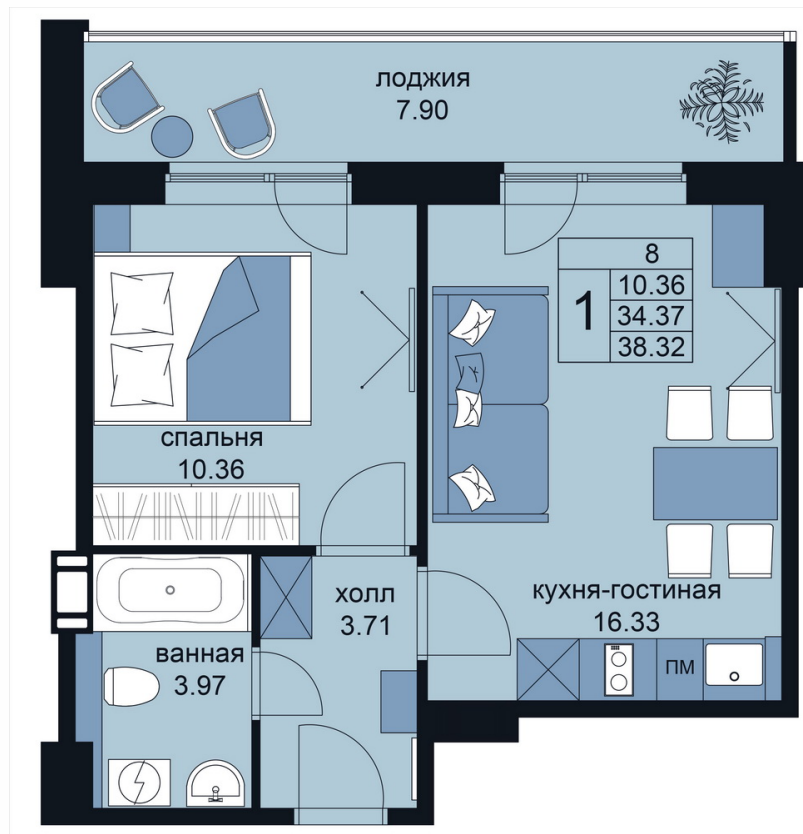

# 1-комнатный 39,5 м2

Стоимость: 8164532 руб

Корпус: 2

Этаж: 2

# Отделка скандинавский стиль

# Отделка современный стиль

**КОРПУС 1**  
Комплекс сдан

**280**  
АПАРТАМЕНТА

**КОРПУС 2**

**252**  
АПАРТАМЕНТА

**WINGSAPART.RU**

АДРЕС КОМПЛЕКСА:  
г. Санкт-Петербург, улица Крыленко д.14

КООРДИНАТЫ:  
59.895860, 30.465601