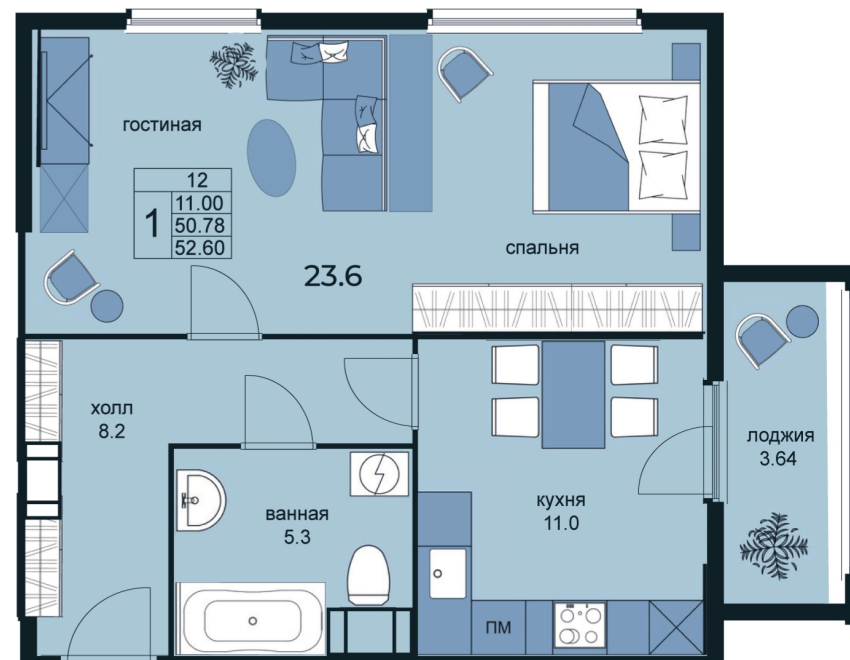

WINGS

АПАРТАМЕНТЫ

на Крыленко

2-комнатный 52,60 м²

Стоимость: 9703130 руб

Корпус: 2

Этаж: 2

Отделка скандинавский стиль

Отделка современный стиль

КОРПУС 1
Комплекс сдан

280
АПАРТАМЕНТА

КОРПУС 2

252
АПАРТАМЕНТА

WINGSAPART.RU

АДРЕС КОМПЛЕКСА:
г. Санкт-Петербург, улица Крыленко д.14

КООРДИНАТЫ:
59.895860, 30.465601