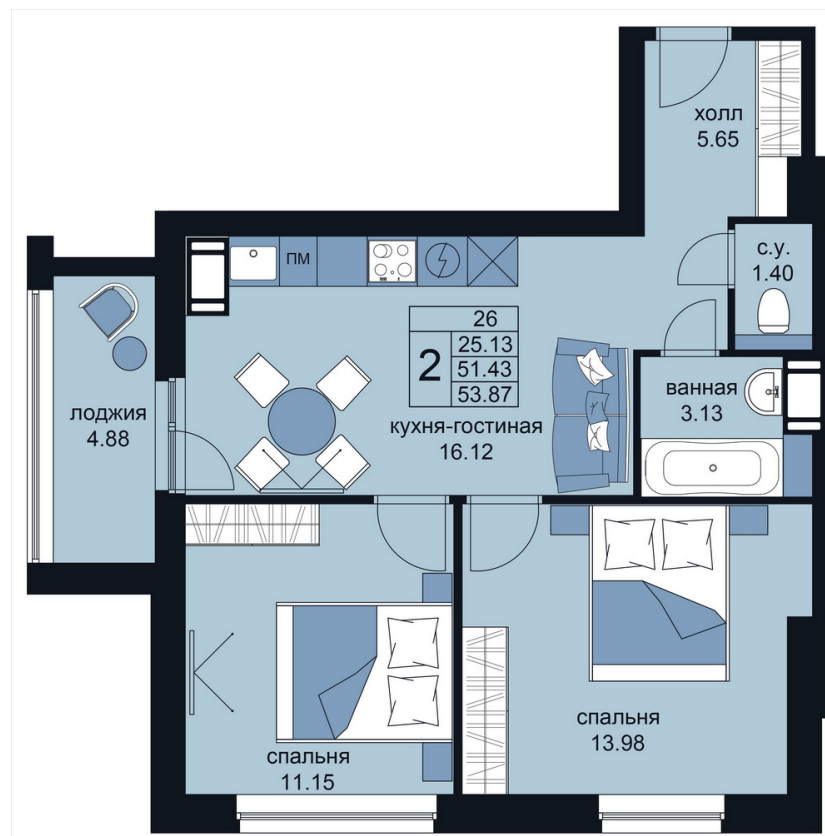

WINGS

АПАРТАМЕНТЫ

на Крыленко

2-комнатный 55,0 м²

Стоимость: 10137820 руб

Корпус: 2

Этаж: 3

Отделка скандинавский стиль

Отделка современный стиль

КОРПУС 1
Комплекс сдан

280
АПАРТАМЕНТА

КОРПУС 2

252
АПАРТАМЕНТА

WINGSAPART.RU

АДРЕС КОМПЛЕКСА:
г. Санкт-Петербург, улица Крыленко д.14

КООРДИНАТЫ:
59.895860, 30.465601