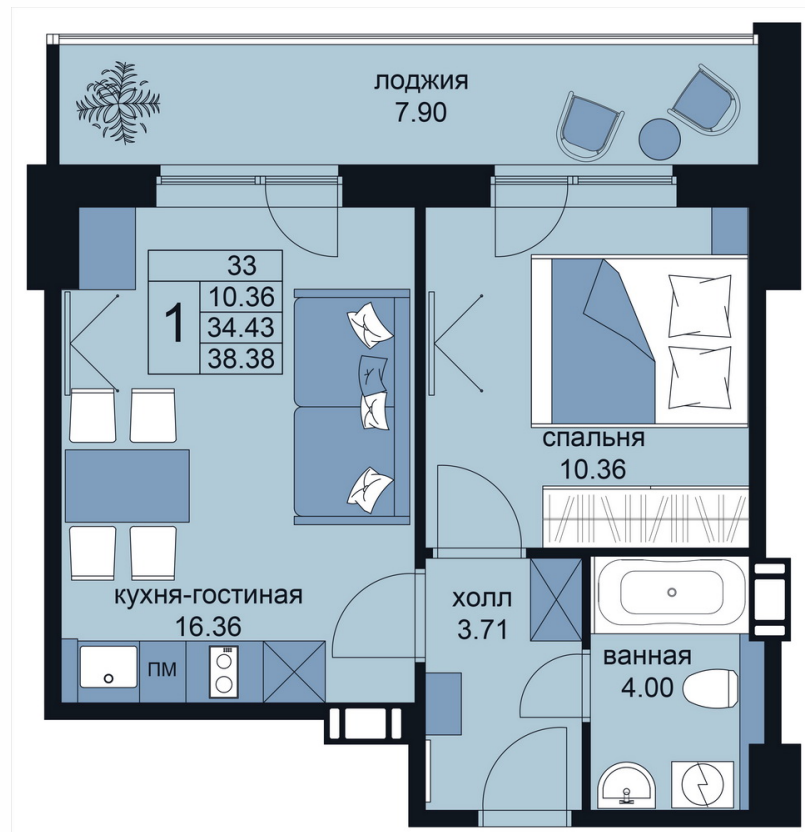

1-комнатный 41,1 м2

Стоимость: 8466600 руб

Корпус: 2

Этаж: 3

Отделка скандинавский стиль

Отделка современный стиль

КОРПУС 1
Комплекс сдан

280
АПАРТАМЕНТА

КОРПУС 2

252
АПАРТАМЕНТА

WINGSAPART.RU

АДРЕС КОМПЛЕКСА:
г. Санкт-Петербург, улица Крыленко д.14

КООРДИНАТЫ:
59.895860, 30.465601

+ 7 812 347-87-77