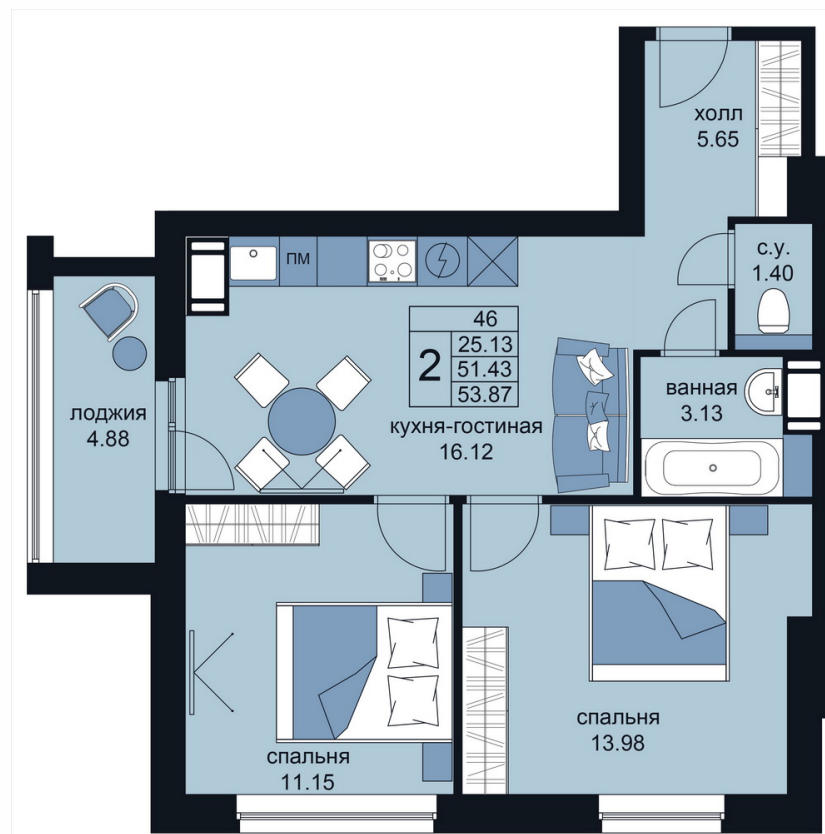

WINGS

АПАРТАМЕНТЫ

на Крыленко

2-комнатный 53,94 м²

Стоимость: 10082523 руб

Корпус: 2

Этаж: 4

Отделка скандинавский стиль

Отделка современный стиль

КОРПУС 1
Комплекс сдан

280
АПАРТАМЕНТА

КОРПУС 2

252
АПАРТАМЕНТА

WINGSAPART.RU

АДРЕС КОМПЛЕКСА:
г. Санкт-Петербург, улица Крыленко д.14

КООРДИНАТЫ:
59.895860, 30.465601