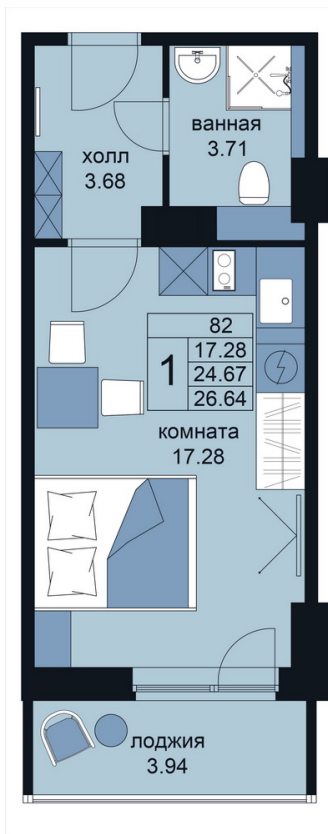

Студия 26,70 м2

Стоимость: 4278435 руб

Корпус: 2

Этаж: 6

Отделка скандинавский стиль

Отделка современный стиль

КОРПУС 1
Комплекс сдан

280
АПАРТАМЕНТА

КОРПУС 2

252
АПАРТАМЕНТА

WINGSAPART.RU

АДРЕС КОМПЛЕКСА:
г. Санкт-Петербург, улица Крыленко д.14

КООРДИНАТЫ:
59.895860, 30.465601

+ 7 812 347-87-77