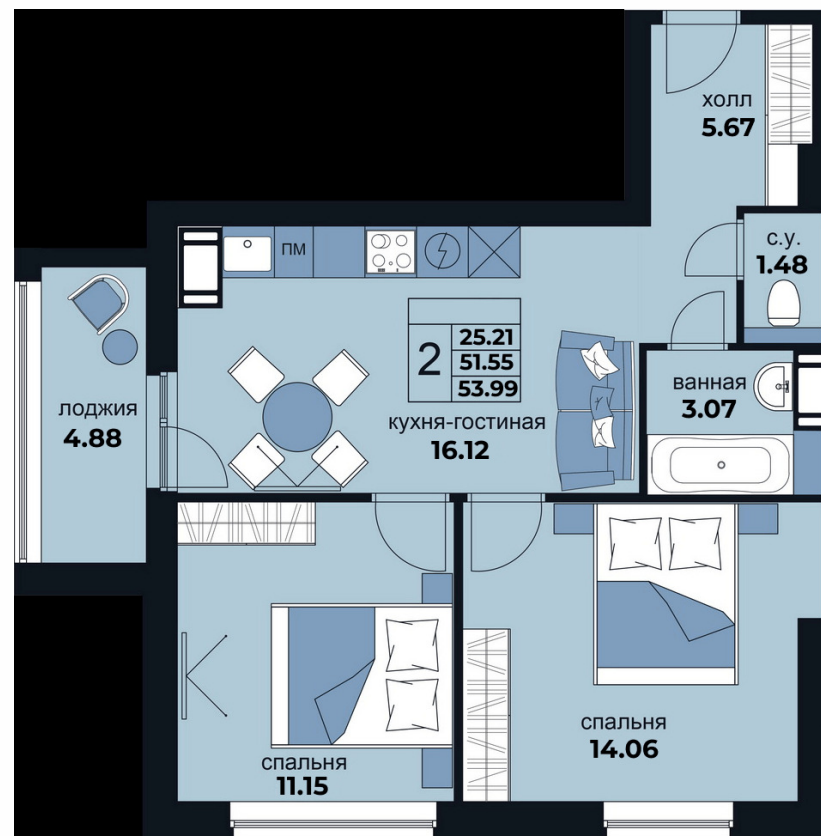

WINGS

АПАРТАМЕНТЫ

на Крыленко

2-комнатный 53,99 м²

Стоимость: 8913166 руб

Корпус: 2

Этаж: 6

Отделка скандинавский стиль

Отделка современный стиль

КОРПУС 1
Комплекс сдан

280
АПАРТАМЕНТА

КОРПУС 2

252
АПАРТАМЕНТА

WINGSAPART.RU

АДРЕС КОМПЛЕКСА:
г. Санкт-Петербург, улица Крыленко д.14

КООРДИНАТЫ:
59.895860, 30.465601