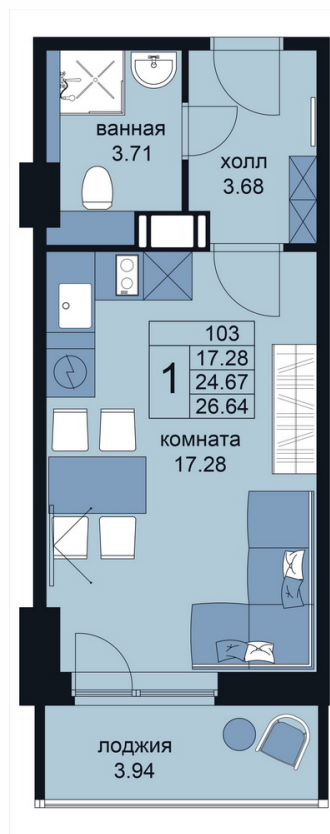

**WINGS**

АПАРТАМЕНТЫ

на Крыленко

**Студия 26,70 м<sup>2</sup>**

**Стоимость: 3956020 руб**

**Корпус: 2**

**Этаж: 7**

# Отделка скандинавский стиль

# Отделка современный стиль

**КОРПУС 1**  
Комплекс сдан

**280**  
АПАРТАМЕНТА

**КОРПУС 2**

**252**  
АПАРТАМЕНТА

**WINGSAPART.RU**

АДРЕС КОМПЛЕКСА:  
г. Санкт-Петербург, улица Крыленко д.14

КООРДИНАТЫ:  
59.895860, 30.465601