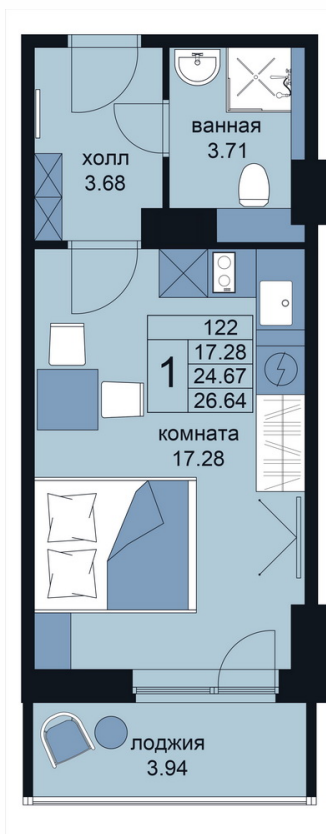

WINGS

АПАРТАМЕНТЫ

на Крыленко

Студия 26,64 м²

Стоимость: 3036808 руб

Корпус: 2

Этаж: 8

Отделка скандинавский стиль

Отделка современный стиль

КОРПУС 1
Комплекс сдан

280
АПАРТАМЕНТА

КОРПУС 2

252
АПАРТАМЕНТА

WINGSAPART.RU

АДРЕС КОМПЛЕКСА:
г. Санкт-Петербург, улица Крыленко д.14

КООРДИНАТЫ:
59.895860, 30.465601