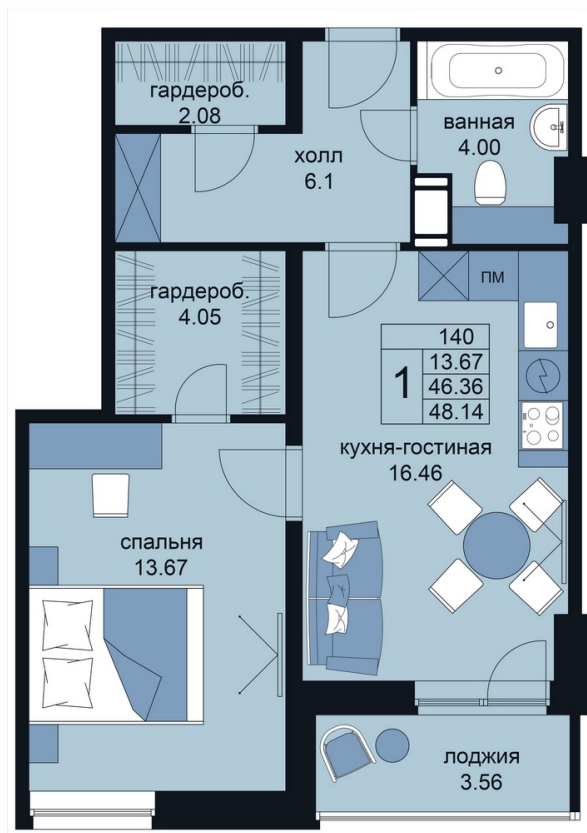

WINGS

АПАРТАМЕНТЫ

на Крыленко

1-комнатный 47,7 м²

Стоимость: 9206100 руб

Корпус: 2

Этаж: 8

Отделка скандинавский стиль

Отделка современный стиль

КОРПУС 1
Комплекс сдан

280
АПАРТАМЕНТА

КОРПУС 2

252
АПАРТАМЕНТА

WINGSAPART.RU

АДРЕС КОМПЛЕКСА:
г. Санкт-Петербург, улица Крыленко д.14

КООРДИНАТЫ:
59.895860, 30.465601