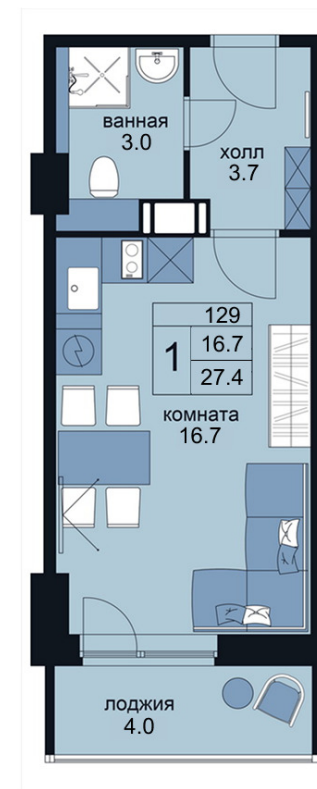

WINGS

АПАРТАМЕНТЫ

на Крыленко

Студия 27,4 м²

Стоимость: 5 699 200 руб

Корпус: 2

Этаж: 9

Отделка скандинавский стиль

Отделка современный стиль

КОРПУС 1
Комплекс сдан

280
АПАРТАМЕНТА

КОРПУС 2

252
АПАРТАМЕНТА

WINGSAPART.RU

АДРЕС КОМПЛЕКСА:
г. Санкт-Петербург, улица Крыленко д.14

КООРДИНАТЫ:
59.895860, 30.465601