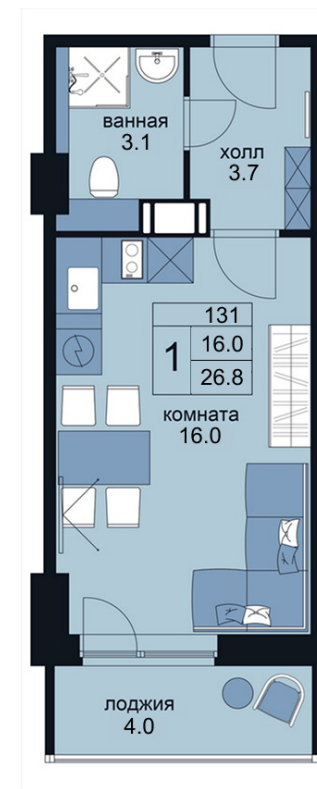

WINGS

АПАРТАМЕНТЫ

на Крыленко

Студия 26,8 м²

Стоимость: 5 681 600 руб

Корпус: 2

Этаж: 9

Отделка скандинавский стиль

Отделка современный стиль

КОРПУС 1
Комплекс сдан

280
АПАРТАМЕНТА

КОРПУС 2

252
АПАРТАМЕНТА

WINGSAPART.RU

АДРЕС КОМПЛЕКСА:
г. Санкт-Петербург, улица Крыленко д.14

КООРДИНАТЫ:
59.895860, 30.465601