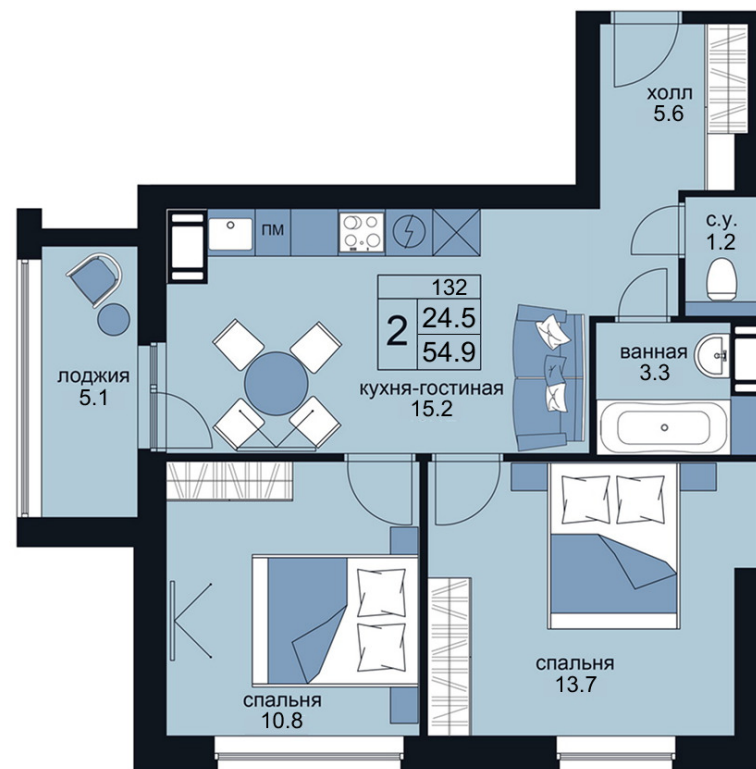

WINGS

АПАРТАМЕНТЫ

на Крыленко

2-комнатный 54,9 м²

Стоимость: 10 540 800 руб

Корпус: 2

Этаж: 9

Отделка скандинавский стиль

Отделка современный стиль

КОРПУС 1
Комплекс сдан

280
АПАРТАМЕНТА

КОРПУС 2

252
АПАРТАМЕНТА

WINGSAPART.RU

АДРЕС КОМПЛЕКСА:
г. Санкт-Петербург, улица Крыленко д.14

КООРДИНАТЫ:
59.895860, 30.465601