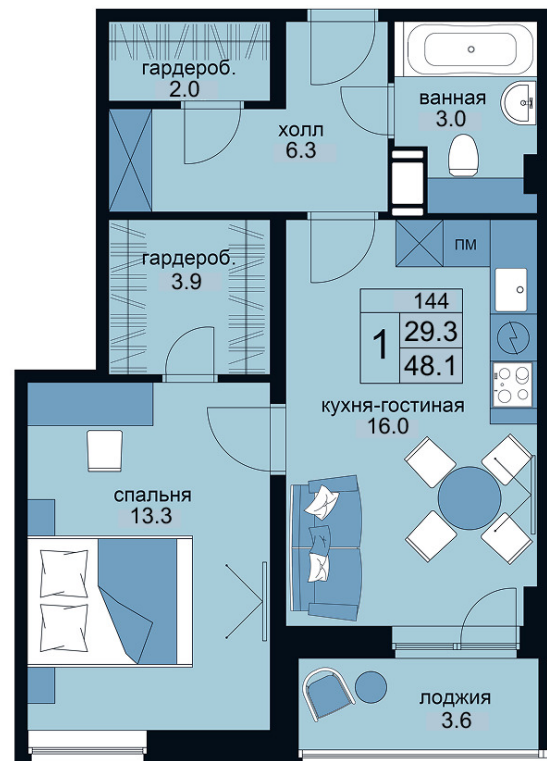

1-комнатный 48,1 м²

Стоимость: 9 379 500 руб

Корпус: 2

Этаж: 9

Отделка скандинавский стиль

Отделка современный стиль

КОРПУС 1
Комплекс сдан

280
АПАРТАМЕНТА

КОРПУС 2

252
АПАРТАМЕНТА

WINGSAPART.RU

АДРЕС КОМПЛЕКСА:
г. Санкт-Петербург, улица Крыленко д.14

КООРДИНАТЫ:
59.895860, 30.465601

+ 7 812 347-87-77