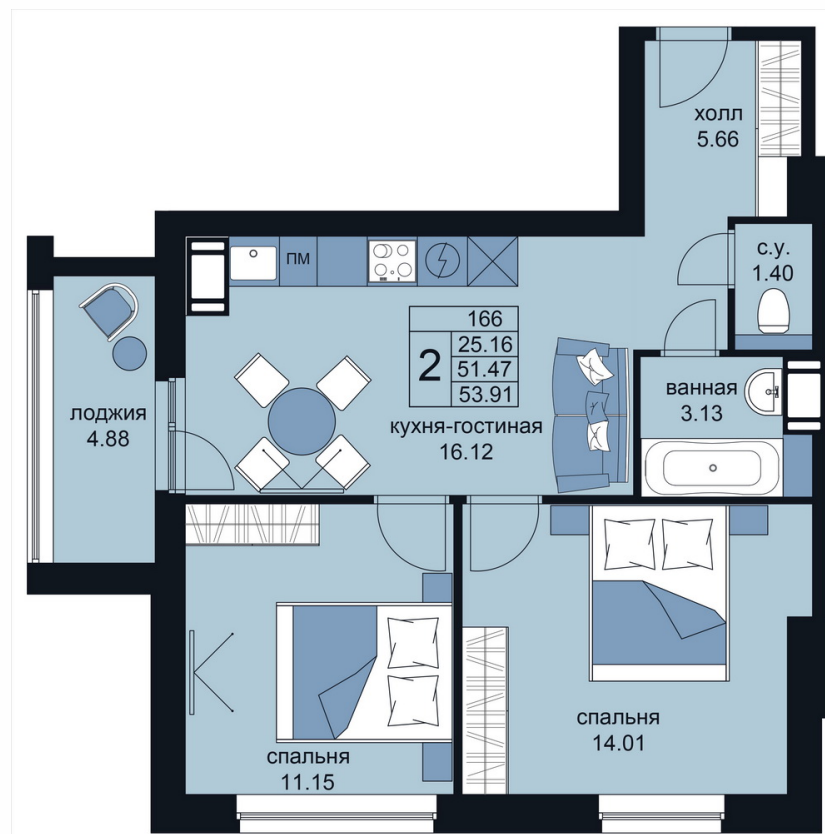

WINGS

АПАРТАМЕНТЫ

на Крыленко

2-комнатный 54,8 м²

Стоимость: 10404929 руб

Корпус: 2

Этаж: 10

Отделка скандинавский стиль

Отделка современный стиль

КОРПУС 1
Комплекс сдан

280
АПАРТАМЕНТА

КОРПУС 2

252
АПАРТАМЕНТА

WINGSAPART.RU

АДРЕС КОМПЛЕКСА:
г. Санкт-Петербург, улица Крыленко д.14

КООРДИНАТЫ:
59.895860, 30.465601