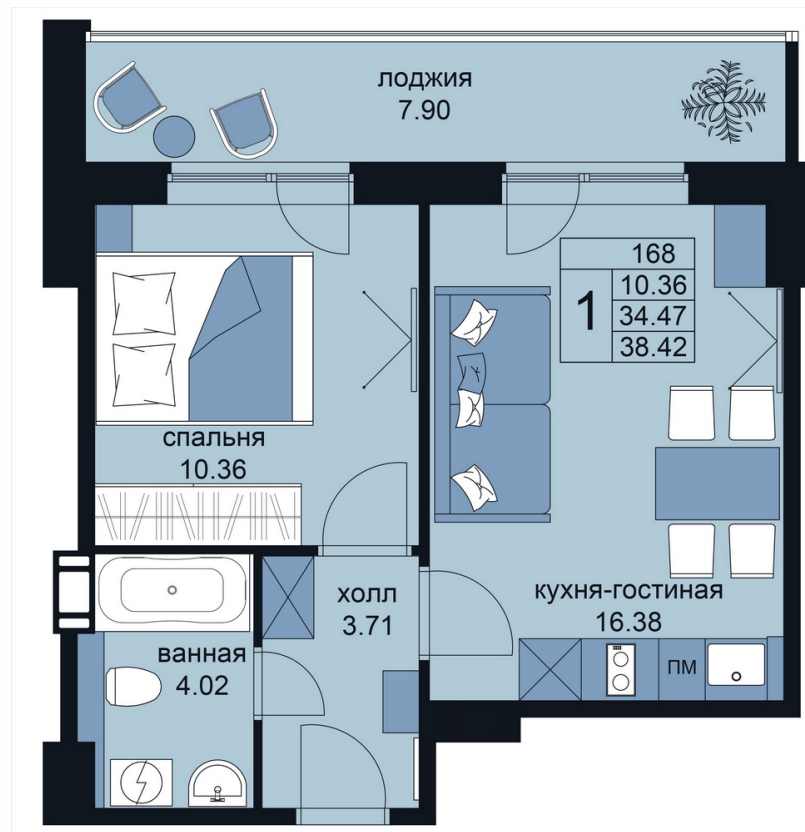

1-КОМНАТНЫЙ 41,1 м2

Стоимость: 8713200 руб

Корпус: 2

Этаж: 10

Отделка скандинавский стиль

Отделка современный стиль

КОРПУС 1
Комплекс сдан

280
АПАРТАМЕНТА

КОРПУС 2

252
АПАРТАМЕНТА

WINGSAPART.RU

АДРЕС КОМПЛЕКСА:
г. Санкт-Петербург, улица Крыленко д.14

КООРДИНАТЫ:
59.895860, 30.465601

+ 7 812 347-87-77