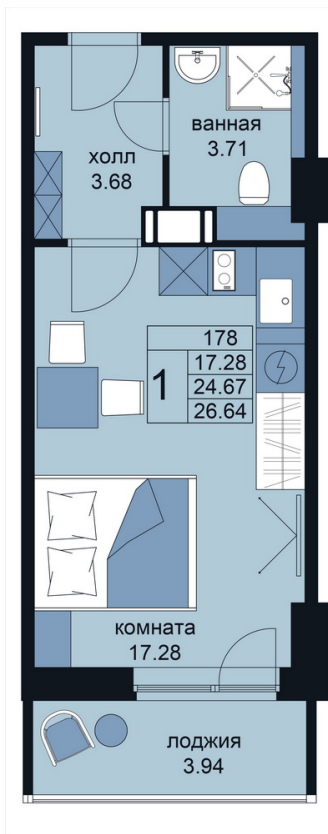

Студия 27,5 м2

Стоимость: 5744616 руб

Корпус: 2

Этаж: 10

Отделка скандинавский стиль

Отделка современный стиль

КОРПУС 1
Комплекс сдан

280
АПАРТАМЕНТА

КОРПУС 2

252
АПАРТАМЕНТА

WINGSAPART.RU

АДРЕС КОМПЛЕКСА:
г. Санкт-Петербург, улица Крыленко д.14

КООРДИНАТЫ:
59.895860, 30.465601

+ 7 812 347-87-77