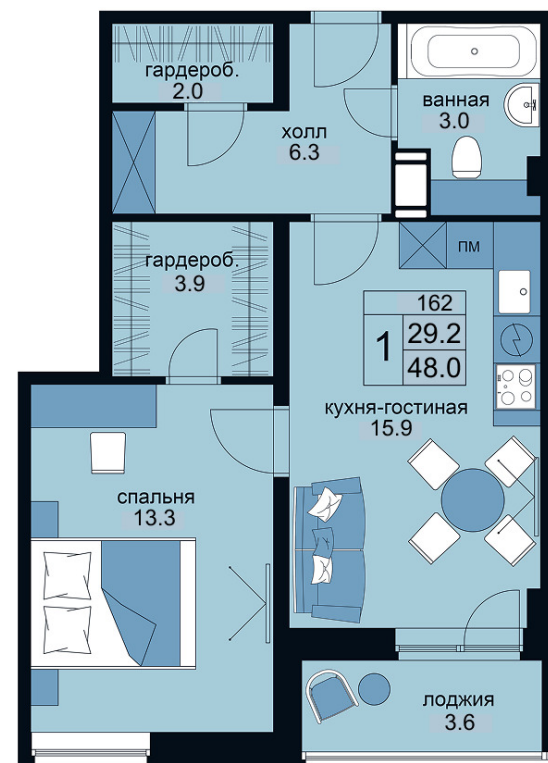

WINGS

АПАРТАМЕНТЫ

на Крыленко

1-комнатный 48,0 м²

Стоимость: 9 600 000 руб

Корпус: 2

Этаж: 10

Отделка скандинавский стиль

Отделка современный стиль

КОРПУС 1
Комплекс сдан

280
АПАРТАМЕНТА

КОРПУС 2

252
АПАРТАМЕНТА

WINGSAPART.RU

АДРЕС КОМПЛЕКСА:
г. Санкт-Петербург, улица Крыленко д.14

КООРДИНАТЫ:
59.895860, 30.465601