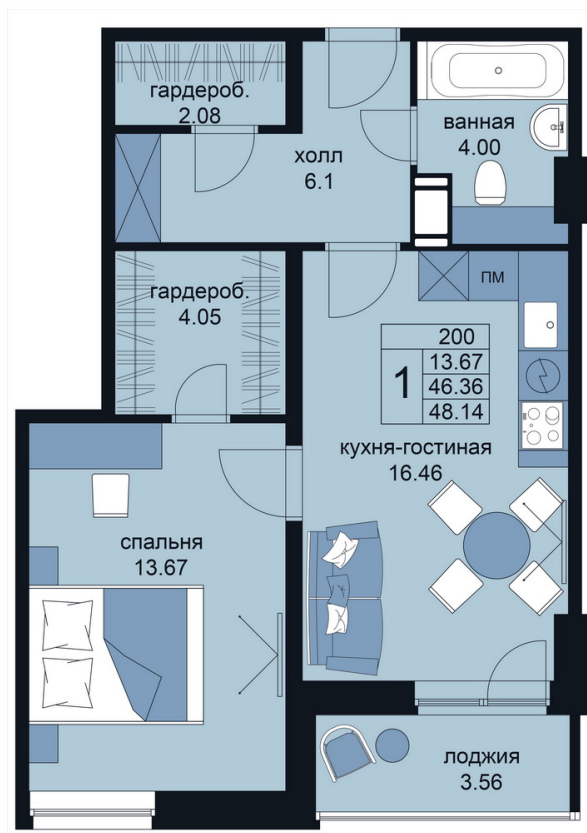

WINGS

АПАРТАМЕНТЫ

на Крыленко

1-комнатный 48,1 м²

Стоимость: 9709302 руб

Корпус: 2

Этаж: 11

Отделка скандинавский стиль

Отделка современный стиль

КОРПУС 1
Комплекс сдан

280
АПАРТАМЕНТА

КОРПУС 2

252
АПАРТАМЕНТА

WINGSAPART.RU

АДРЕС КОМПЛЕКСА:
г. Санкт-Петербург, улица Крыленко д.14

КООРДИНАТЫ:
59.895860, 30.465601