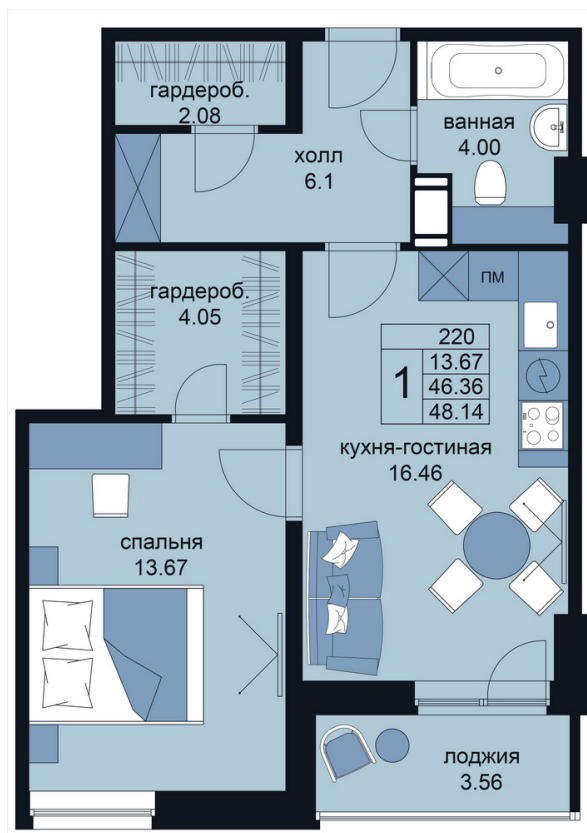

WINGS

АПАРТАМЕНТЫ

на Крыленко

1-комнатный 48,0 м²

Стоимость: 9792000 руб

Корпус: 2

Этаж: 12

Отделка скандинавский стиль

Отделка современный стиль

КОРПУС 1
Комплекс сдан

280
АПАРТАМЕНТА

КОРПУС 2

252
АПАРТАМЕНТА

WINGSAPART.RU

АДРЕС КОМПЛЕКСА:
г. Санкт-Петербург, улица Крыленко д.14

КООРДИНАТЫ:
59.895860, 30.465601