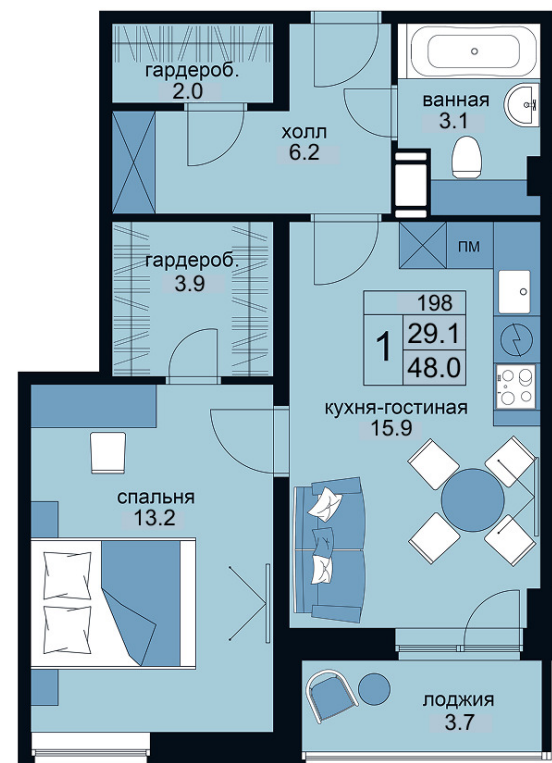

WINGS

АПАРТАМЕНТЫ

на Крыленко

1-комнатный 48,0 м²

Стоимость: 9 792 000 руб

Корпус: 2

Этаж: 12

Отделка скандинавский стиль

Отделка современный стиль

КОРПУС 1
Комплекс сдан

280
АПАРТАМЕНТА

КОРПУС 2

252
АПАРТАМЕНТА

WINGSAPART.RU

АДРЕС КОМПЛЕКСА:
г. Санкт-Петербург, улица Крыленко д.14

КООРДИНАТЫ:
59.895860, 30.465601