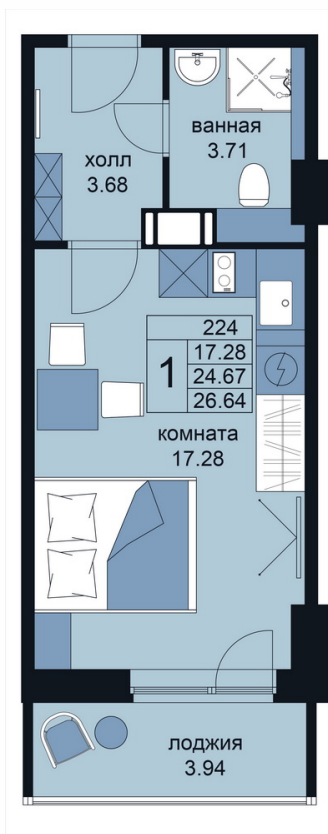

WINGS

АПАРТАМЕНТЫ

на Крыленко

Студия 26,74 м²

Стоимость: 4953475 руб

Корпус: 2

Этаж: 13

Отделка скандинавский стиль

Отделка современный стиль

КОРПУС 1
Комплекс сдан

280
АПАРТАМЕНТА

КОРПУС 2

252
АПАРТАМЕНТА

WINGSAPART.RU

АДРЕС КОМПЛЕКСА:
г. Санкт-Петербург, улица Крыленко д.14

КООРДИНАТЫ:
59.895860, 30.465601