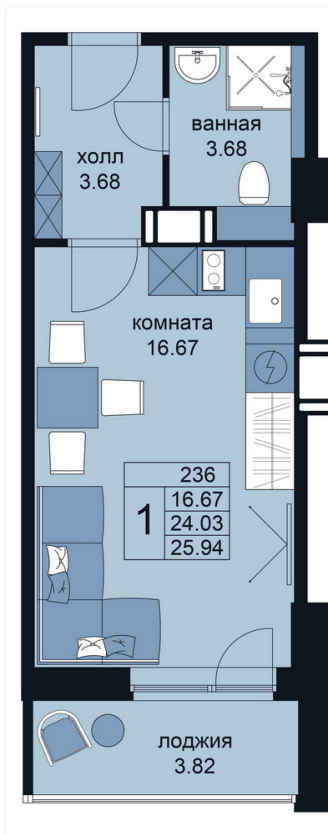

WINGS

АПАРТАМЕНТЫ

на Крыленко

Студия 26,5 м²

Стоимость: 5622600 руб

Корпус: 2

Этаж: 13

Отделка скандинавский стиль

Отделка современный стиль

КОРПУС 1
Комплекс сдан

280
АПАРТАМЕНТА

КОРПУС 2

252
АПАРТАМЕНТА

WINGSAPART.RU

АДРЕС КОМПЛЕКСА:
г. Санкт-Петербург, улица Крыленко д.14

КООРДИНАТЫ:
59.895860, 30.465601