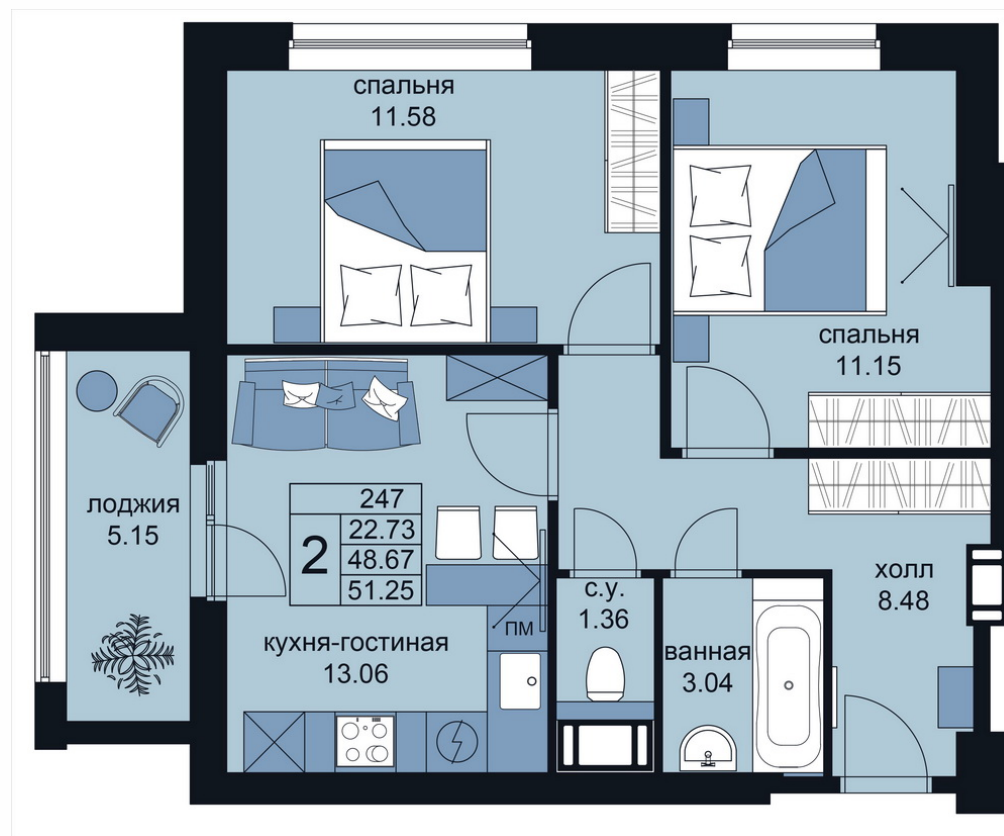

WINGS

АПАРТАМЕНТЫ

на Крыленко

2-комнатный 51,05 м²

Стоимость: ЗАБРОНИРОВАНО руб

Корпус: 2

Этаж: 14

Отделка скандинавский стиль

Отделка современный стиль

КОРПУС 1
Комплекс сдан

280
АПАРТАМЕНТА

КОРПУС 2

252
АПАРТАМЕНТА

WINGSAPART.RU

АДРЕС КОМПЛЕКСА:
г. Санкт-Петербург, улица Крыленко д.14

КООРДИНАТЫ:
59.895860, 30.465601