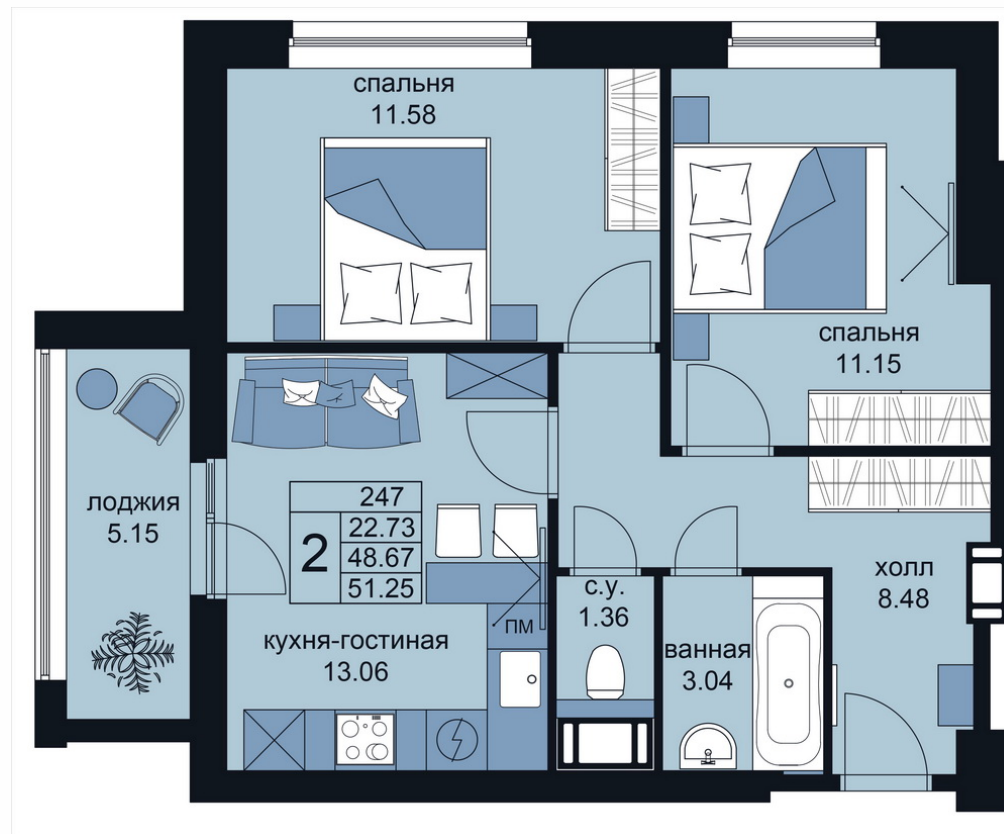

WINGS

АПАРТАМЕНТЫ

на Крыленко

2-комнатный 51,05 м²

Стоимость: ЗАБРОНИРОВАНО руб

Корпус: 2

Этаж: 14

Отделка скандинавский стиль

Отделка современный стиль

КОРПУС 1
Комплекс сдан

280
АПАРТАМЕНТА

КОРПУС 2

252
АПАРТАМЕНТА

WINGSAPART.RU

АДРЕС КОМПЛЕКСА:
г. Санкт-Петербург, улица Крыленко д.14

КООРДИНАТЫ:
59.895860, 30.465601