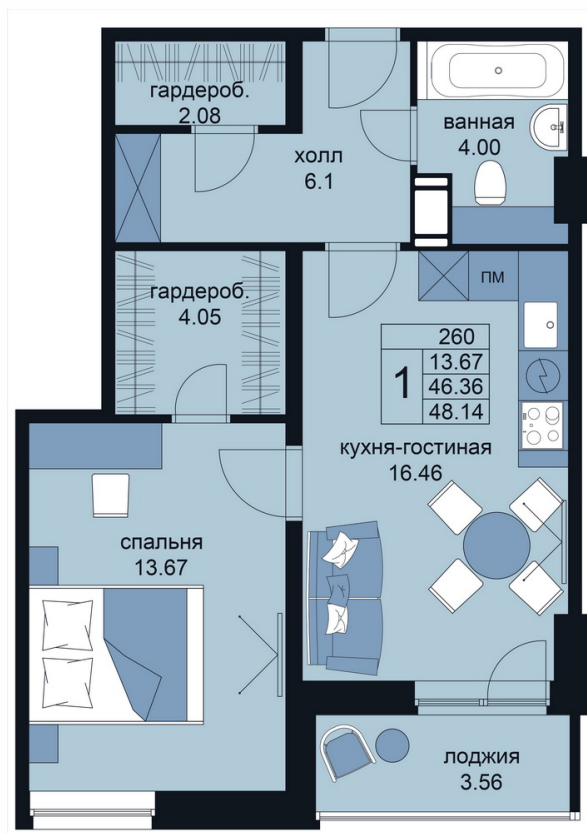

WINGS

АПАРТАМЕНТЫ

на Крыленко

1-комнатный 47,80 м²

Стоимость: 9751200 руб

Корпус: 2

Этаж: 14

Отделка скандинавский стиль

Отделка современный стиль

КОРПУС 1
Комплекс сдан

280
АПАРТАМЕНТА

КОРПУС 2

252
АПАРТАМЕНТА

WINGSAPART.RU

АДРЕС КОМПЛЕКСА:
г. Санкт-Петербург, улица Крыленко д.14

КОординаты:
59.895860, 30.465601