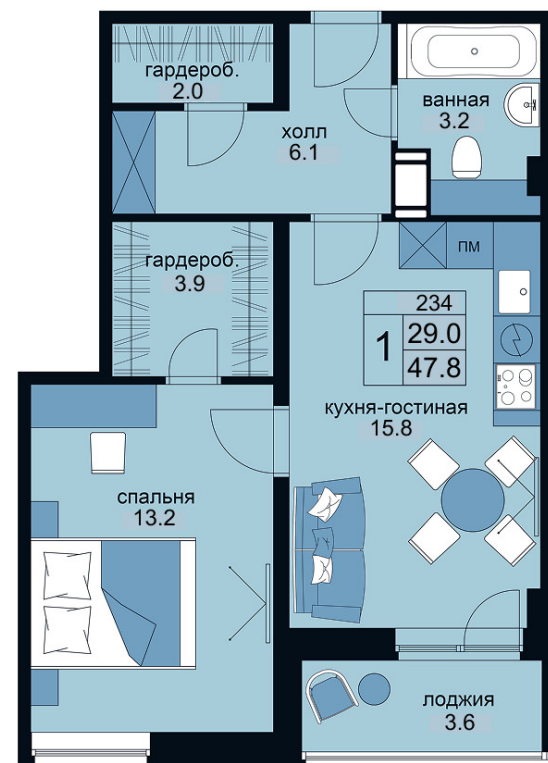

WINGS

АПАРТАМЕНТЫ

на Крыленко

1-комнатный 47,80 м²

Стоимость: 9 500 000 руб

Корпус: 2

Этаж: 14

Отделка скандинавский стиль

Отделка современный стиль

КОРПУС 1
Комплекс сдан

280
АПАРТАМЕНТА

КОРПУС 2

252
АПАРТАМЕНТА

WINGSAPART.RU

АДРЕС КОМПЛЕКСА:
г. Санкт-Петербург, улица Крыленко д.14

КООРДИНАТЫ:
59.895860, 30.465601