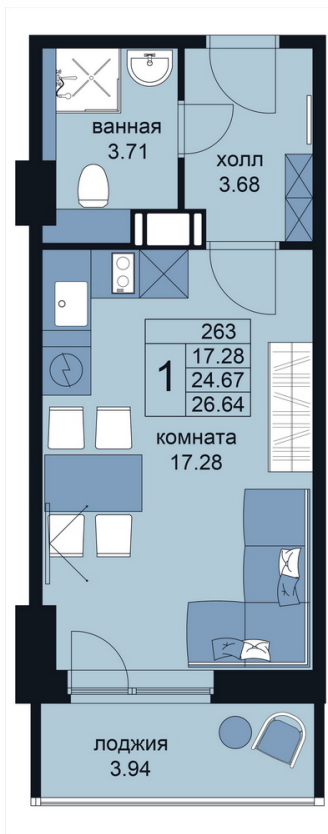

# Студия 27,3 м2

Стоимость: 5702837 руб

Корпус: 2

Этаж: 15

# Отделка скандинавский стиль

# Отделка современный стиль

**КОРПУС 1**  
Комплекс сдан

**280**  
АПАРТАМЕНТА

**КОРПУС 2**

**252**  
АПАРТАМЕНТА

**WINGSAPART.RU**

АДРЕС КОМПЛЕКСА:  
г. Санкт-Петербург, улица Крыленко д.14

КООРДИНАТЫ:  
59.895860, 30.465601