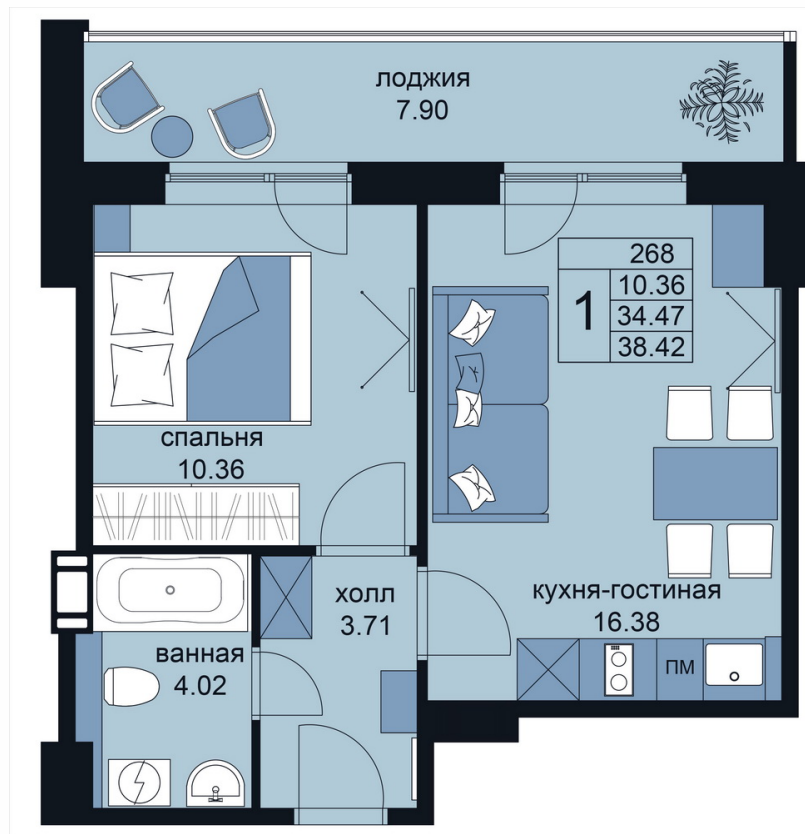

**1-комнатный 38,47 м2**

**Стоимость: 5396620 руб**

**Корпус: 2**

**Этаж: 15**

# Отделка скандинавский стиль

# Отделка современный стиль

**КОРПУС 1**  
Комплекс сдан

**280**  
АПАРТАМЕНТА

**КОРПУС 2**

**252**  
АПАРТАМЕНТА

**WINGSAPART.RU**

АДРЕС КОМПЛЕКСА:  
г. Санкт-Петербург, улица Крыленко д.14

КООРДИНАТЫ:  
59.895860, 30.465601