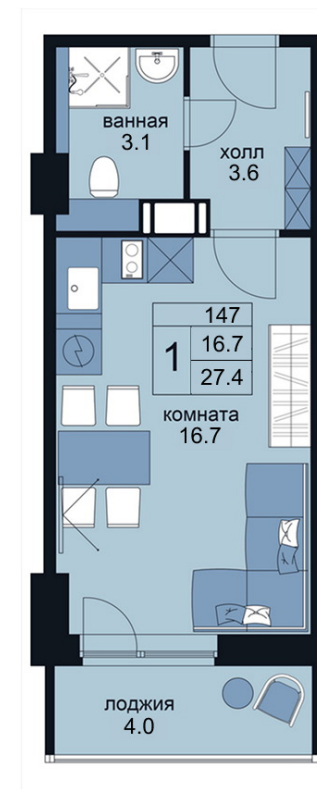

WINGS

АПАРТАМЕНТЫ

на Крыленко

Студия 27,4 м²

Стоимость: 5 808 800 руб

Корпус: 2

Этаж: 10

Отделка скандинавский стиль

Отделка современный стиль

КОРПУС 1
Комплекс сдан

280
АПАРТАМЕНТА

КОРПУС 2

252
АПАРТАМЕНТА

WINGSAPART.RU

АДРЕС КОМПЛЕКСА:
г. Санкт-Петербург, улица Крыленко д.14

КООРДИНАТЫ:
59.895860, 30.465601