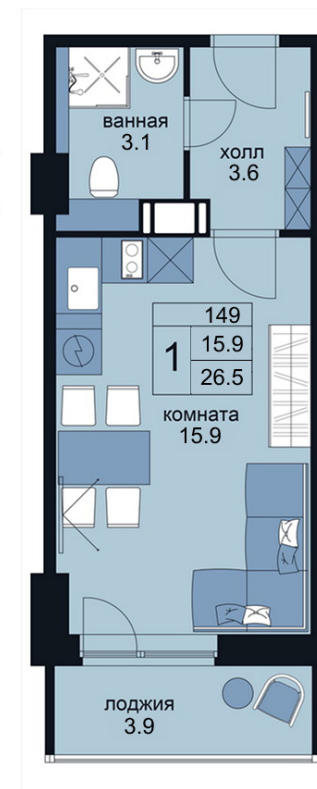

WINGS

АПАРТАМЕНТЫ

на Крыленко

Студия 26,5 м²

Стоимость: 5 697 500 руб

Корпус: 2

Этаж: 10

ЗАБРОНИРОВАН

Отделка скандинавский стиль

Отделка современный стиль

КОРПУС 1
Комплекс сдан

280
АПАРТАМЕНТА

КОРПУС 2

252
АПАРТАМЕНТА

WINGSAPART.RU

АДРЕС КОМПЛЕКСА:
г. Санкт-Петербург, улица Крыленко д.14