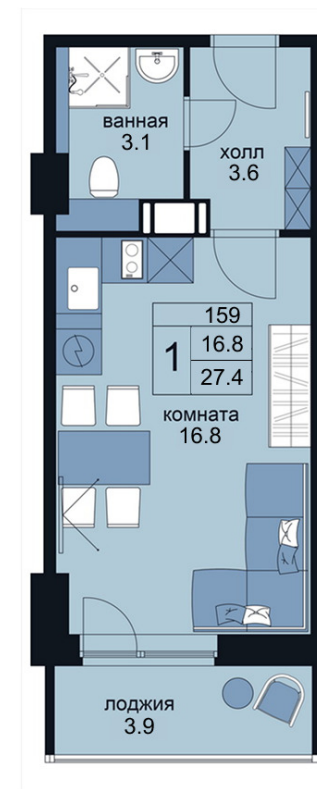

**WINGS**

АПАРТАМЕНТЫ

на Крыленко

**Студия 27,4 м<sup>2</sup>**

**Стоимость: 5 891 000 руб**

**Корпус: 2**

**Этаж: 10**

# Отделка скандинавский стиль

# Отделка современный стиль

**КОРПУС 1**  
Комплекс сдан

**280**  
АПАРТАМЕНТА

**КОРПУС 2**

**252**  
АПАРТАМЕНТА

**WINGSAPART.RU**

АДРЕС КОМПЛЕКСА:  
г. Санкт-Петербург, улица Крыленко д.14

КООРДИНАТЫ:  
59.895860, 30.465601