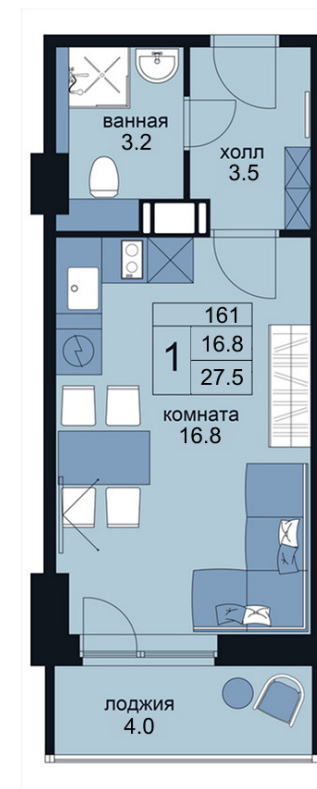

**WINGS**

АПАРТАМЕНТЫ

на Крыленко

**Студия 27,5 м<sup>2</sup>**

**Стоимость: 5 830 000 руб**

**Корпус: 2**

**Этаж: 10**

# Отделка скандинавский стиль

# Отделка современный стиль

**КОРПУС 1**  
Комплекс сдан

**280**  
АПАРТАМЕНТА

**КОРПУС 2**

**252**  
АПАРТАМЕНТА

**WINGSAPART.RU**

АДРЕС КОМПЛЕКСА:  
г. Санкт-Петербург, улица Крыленко д.14

КООРДИНАТЫ:  
59.895860, 30.465601