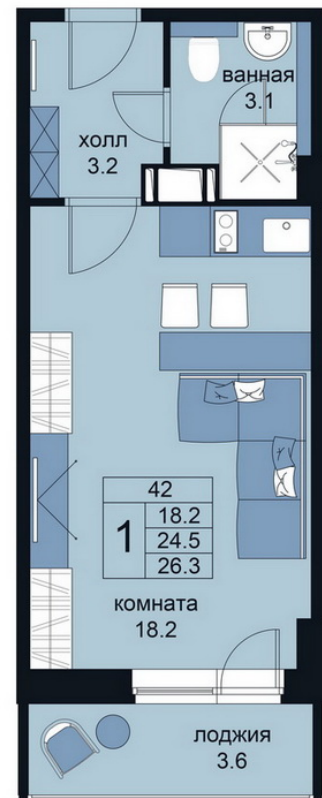

WINGS

АПАРТАМЕНТЫ

на Крыленко

Студия м2

Стоимость: руб

Корпус: 1

Этаж: 4

Отделка скандинавский стиль

Отделка современный стиль

КОРПУС 1
Комплекс сдан

280
АПАРТАМЕНТА

КОРПУС 2

252
АПАРТАМЕНТА

WINGSAPART.RU

АДРЕС КОМПЛЕКСА:
г. Санкт-Петербург, улица Крыленко д.14

КООРДИНАТЫ:
59.895860, 30.465601