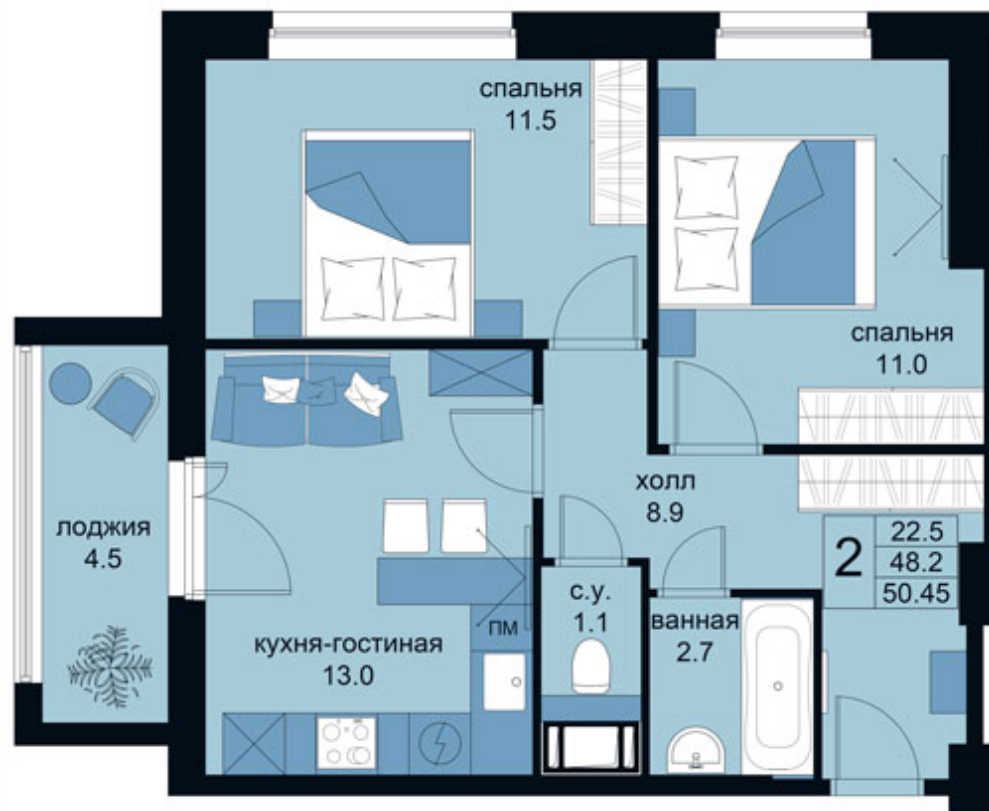

WINGS

АПАРТАМЕНТЫ

на Крыленко

2-комнатный 50,45 м²

Стоимость: 5157434 руб

Корпус: 1

Этаж: 6

Отделка скандинавский стиль

Отделка современный стиль

КОРПУС 1
Комплекс сдан

280
АПАРТАМЕНТА

КОРПУС 2

252
АПАРТАМЕНТА

WINGSAPART.RU

АДРЕС КОМПЛЕКСА:
г. Санкт-Петербург, улица Крыленко д.14

КООРДИНАТЫ:
59.895860, 30.465601